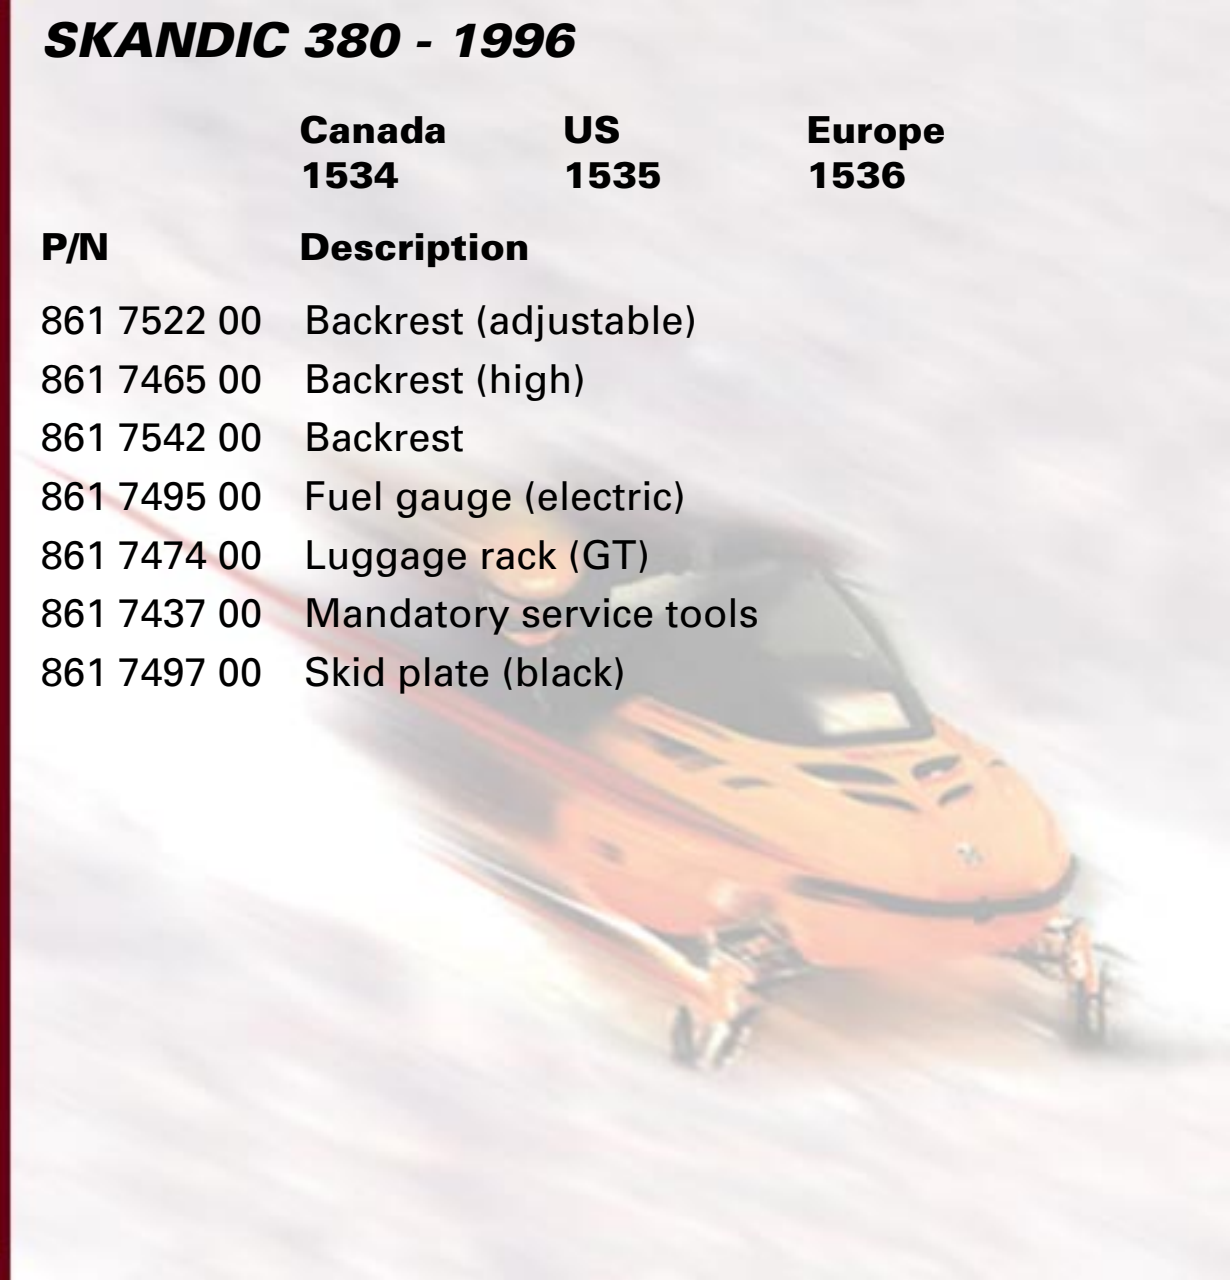

# SKANDIC WT - 1996

**Canada**  
**1537**

**US**  
**1539**

**Europe**  
-